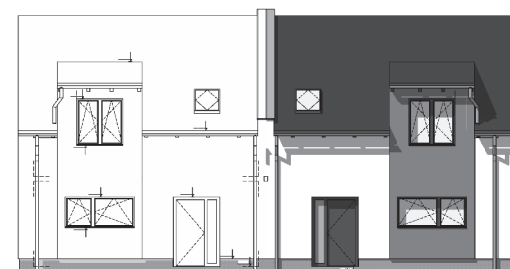

DOMY NAD GREENEM

Těšetice u Znojma

RD B8 4+KK 124,95 m²

1. NP	01	OBÝVACÍ POKOJ S KUCHYNÍ	31,2 m ²
	02	LOŽNICE	13,83 m ²
	03	KOUPELNA	5,52 m ²
	04	CHODBA SE SCHODIŠTĚM	6,17 m ²
	05	ZÁDVEŘÍ	6,38 m ²

2. NP	01	POKOJ	18,56 m ²
	02	POKOJ	19,74 m ²
	03	KOUPELNA	6,60 m ²
	04	WC	1,05 m ²
	05	CHODBA SE SCHODIŠTĚM	10,04 m ²
	06	PRACOVNA / ŠATNA	5,86 m ²

CELKOVÁ PLOCHA DOMU	124,95 m ²
POZEMEK	370,00 m ²

www.domynadgreenem.cz

Prodejní plocha domu je vypočtena dle nařízení vlády č. 366/2013 Sb. • Půdorys v prodejním plánu je orientační, změny v dispozicích vyhrazeny.