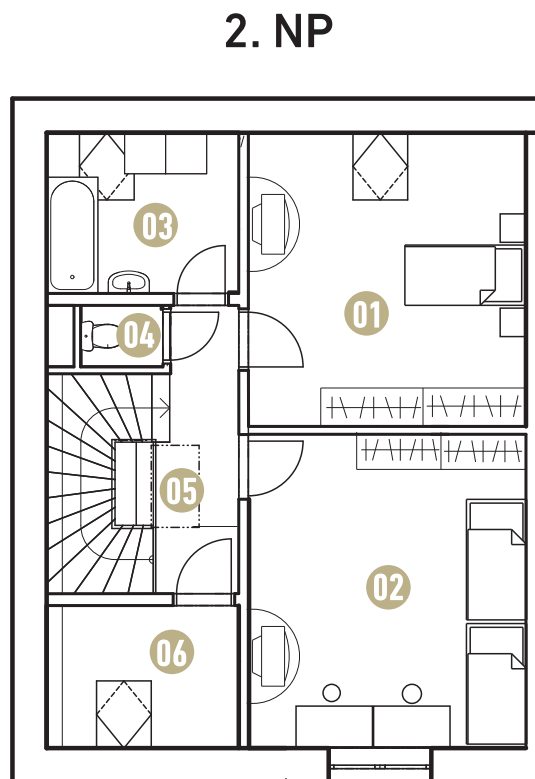

DOMY NAD GREENEM

Těšetice u Znojma

RD B8 4+KK 124,95 m²

1. NP	01	OBÝVACÍ POKOJ S KUCHYNÍ	31,2 m ²
	02	LOŽNICE	13,83 m ²
	03	KOUPELNA	5,52 m ²
	04	CHODBA SE SCHODIŠTĚM	6,17 m ²
	05	ZÁDVEŘÍ	6,38 m ²

2. NP	01	POKOJ	18,56 m ²
	02	POKOJ	19,74 m ²
	03	KOUPELNA	6,60 m ²
	04	WC	1,05 m ²
	05	CHODBA SE SCHODIŠTĚM	10,04 m ²
	06	PRACOVNA / ŠATNA	5,86 m ²

CELKOVÁ PLOCHA DOMU	124,95 m ²
POZEMEK	370,00 m ²

www.domynadgreenem.cz

Prodejní plocha domu je vypočtena dle nařízení vlády č. 366/2013 Sb. • Půdorys v prodejním plánu je orientační, změny v dispozicích vyhrazeny.