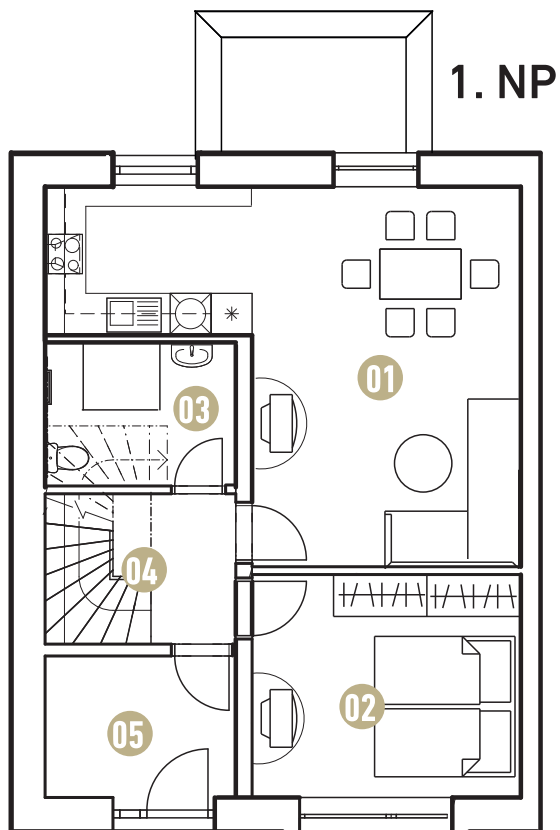

DOMY NAD GREENEM

Těšetice u Znojma

RD B8 4+KK 124,95 m²

1. NP	01	OBÝVACÍ POKOJ S KUCHYNÍ	31,2 m ²
	02	LOŽNICE	13,83 m ²
	03	KOUPELNA	5,52 m ²
	04	CHODBA SE SCHODIŠTĚM	6,17 m ²
	05	ZÁDVEŘÍ	6,38 m ²

2. NP	01	POKOJ	18,56 m ²
	02	POKOJ	19,74 m ²
	03	KOUPELNA	6,60 m ²
	04	WC	1,05 m ²
	05	CHODBA SE SCHODIŠTĚM	10,04 m ²
	06	PRACOVNA / ŠATNA	5,86 m ²

CELKOVÁ PLOCHA DOMU	124,95 m ²
POZEMEK	370,00 m ²

www.domynadgreenem.cz

Prodejní plocha domu je vypočtena dle nařízení vlády č. 366/2013 Sb. • Půdorys v prodejním plánu je orientační, změny v dispozicích vyhrazeny.