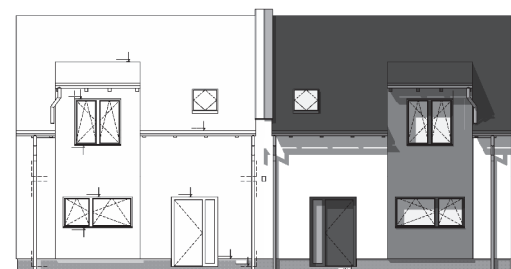

DOMY NAD GREENEM

Těšetice u Znojma

RD B6 4+KK 124,95 m²

1. NP	01	OBÝVACÍ POKOJ S KUCHYNÍ	31,2 m ²
	02	LOŽNICE	13,83 m ²
	03	KOUPELNA	5,52 m ²
	04	CHODBA SE SCHODIŠTĚM	6,17 m ²
	05	ZÁDVEŘÍ	6,38 m ²

2. NP	01	POKOJ	18,56 m ²
	02	POKOJ	19,74 m ²
	03	KOUPELNA	6,60 m ²
	04	WC	1,05 m ²
	05	CHODBA SE SCHODIŠTĚM	10,04 m ²
	06	PRACOVNA / ŠATNA	5,86 m ²

CELKOVÁ PLOCHA DOMU	124,95 m ²
POZEMEK	381,00 m ²

www.domynadgreenem.cz

Prodejní plocha domu je vypočtena dle nařízení vlády č. 366/2013 Sb. • Půdorys v prodejním plánu je orientační, změny v dispozicích vyhrazeny.