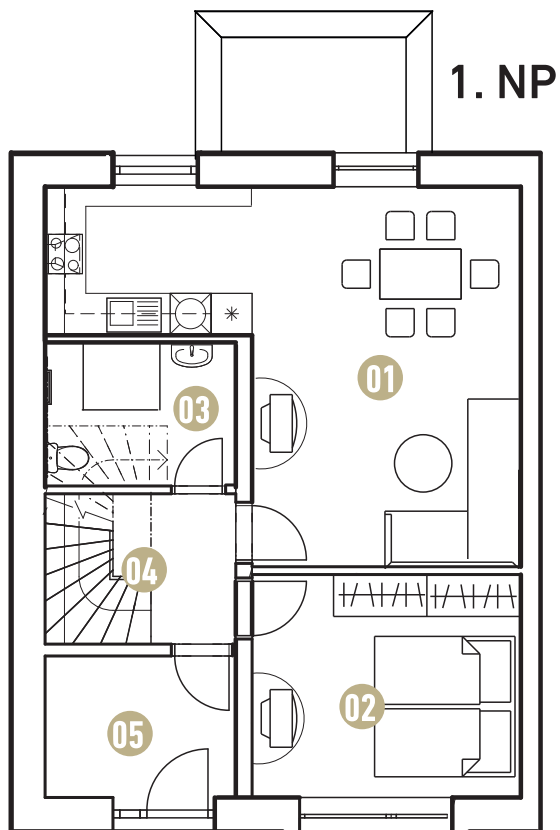

DOMY NAD GREENEM

Těšetice u Znojma

RD B6 4+KK 124,95 m²

1. NP	01	OBÝVACÍ POKOJ S KUCHYNÍ	31,2 m ²
	02	LOŽNICE	13,83 m ²
	03	KOUPELNA	5,52 m ²
	04	CHODBA SE SCHODIŠTĚM	6,17 m ²
	05	ZÁDVEŘÍ	6,38 m ²

2. NP	01	POKOJ	18,56 m ²
	02	POKOJ	19,74 m ²
	03	KOUPELNA	6,60 m ²
	04	WC	1,05 m ²
	05	CHODBA SE SCHODIŠTĚM	10,04 m ²
	06	PRACOVNA / ŠATNA	5,86 m ²

CELKOVÁ PLOCHA DOMU	124,95 m ²
POZEMEK	381,00 m ²

www.domynadgreenem.cz

Prodejní plocha domu je vypočtena dle nařízení vlády č. 366/2013 Sb. • Půdorys v prodejním plánu je orientační, změny v dispozicích vyhrazeny.