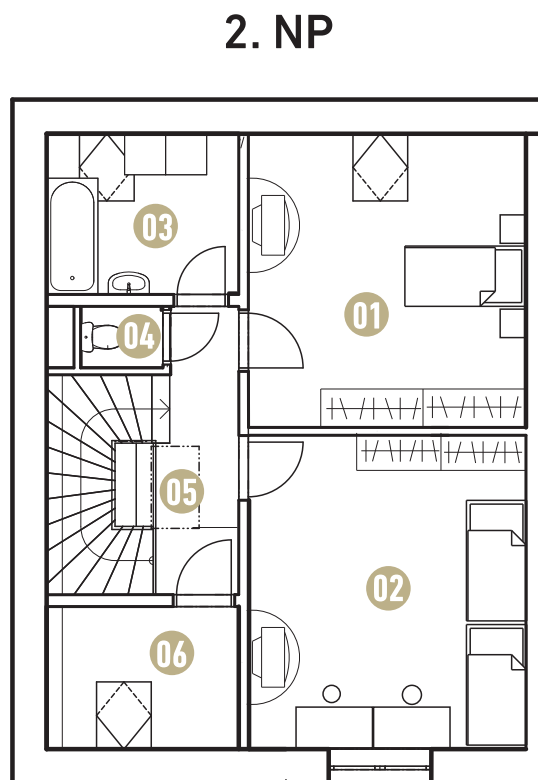

DOMY NAD GREENEM

Těšetice u Znojma

RD B6 4+KK 124,95 m²

1. NP	01	OBÝVACÍ POKOJ S KUCHYNÍ	31,2 m ²
	02	LOŽNICE	13,83 m ²
	03	KOUPELNA	5,52 m ²
	04	CHODBA SE SCHODIŠTĚM	6,17 m ²
	05	ZÁDVEŘÍ	6,38 m ²

2. NP	01	POKOJ	18,56 m ²
	02	POKOJ	19,74 m ²
	03	KOUPELNA	6,60 m ²
	04	WC	1,05 m ²
	05	CHODBA SE SCHODIŠTĚM	10,04 m ²
	06	PRACOVNA / ŠATNA	5,86 m ²

CELKOVÁ PLOCHA DOMU	124,95 m ²
POZEMEK	381,00 m ²

www.domynadgreenem.cz

Prodejní plocha domu je vypočtena dle nařízení vlády č. 366/2013 Sb. • Půdorys v prodejním plánu je orientační, změny v dispozicích vyhrazeny.