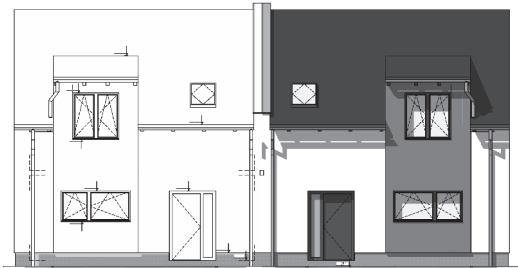

DOMY NAD GREENEM

Těšetice u Znojma

RD B2 4+KK 124,95 m²

1. NP	01	OBÝVACÍ POKOJ S KUCHYNÍ	31,2 m ²
	02	LOŽNICE	13,83 m ²
	03	KOUPELNA	5,52 m ²
	04	CHODBA SE SCHODIŠTĚM	6,17 m ²
	05	ZÁDVEŘÍ	6,38 m ²
2. NP	01	POKOJ	18,56 m ²
	02	POKOJ	19,74 m ²
	03	KOUPELNA	6,60 m ²
	04	WC	1,05 m ²
	05	CHODBA SE SCHODIŠTĚM	10,04 m ²
	06	PRACOVNA / ŠATNA	5,86 m ²
CELKOVÁ PLOCHA DOMU			124,95 m ²
POZEMEK			322,00 m ²