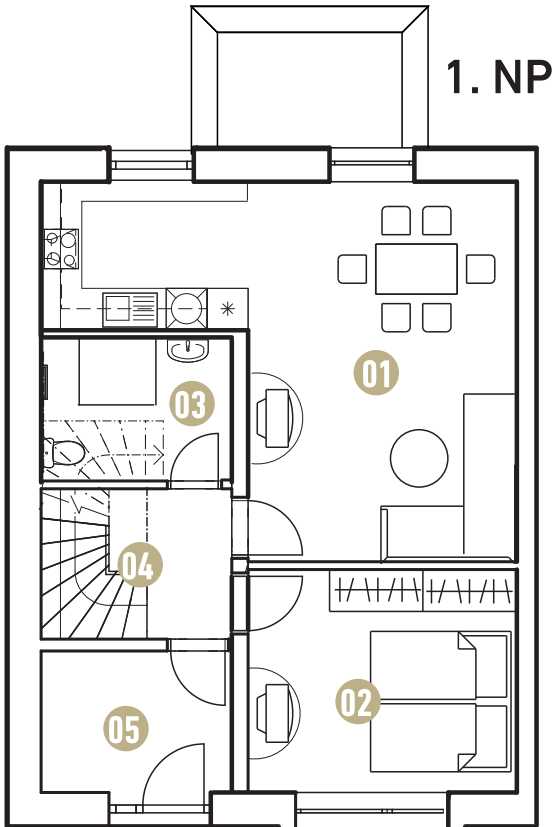

DOMY NAD GREENEM

Těšetice u Znojma

RD B2 4+KK 124,95 m²

1. NP	01	OBÝVACÍ POKOJ S KUCHYNÍ	31,2 m ²
	02	LOŽNICE	13,83 m ²
	03	KOUPELNA	5,52 m ²
	04	CHODBA SE SCHODIŠTĚM	6,17 m ²
	05	ZÁDVEŘÍ	6,38 m ²
2. NP	01	POKOJ	18,56 m ²
	02	POKOJ	19,74 m ²
	03	KOUPELNA	6,60 m ²
	04	WC	1,05 m ²
	05	CHODBA SE SCHODIŠTĚM	10,04 m ²
	06	PRACOVNA / ŠATNA	5,86 m ²
CELKOVÁ PLOCHA DOMU			124,95 m ²
POZEMEK			322,00 m ²