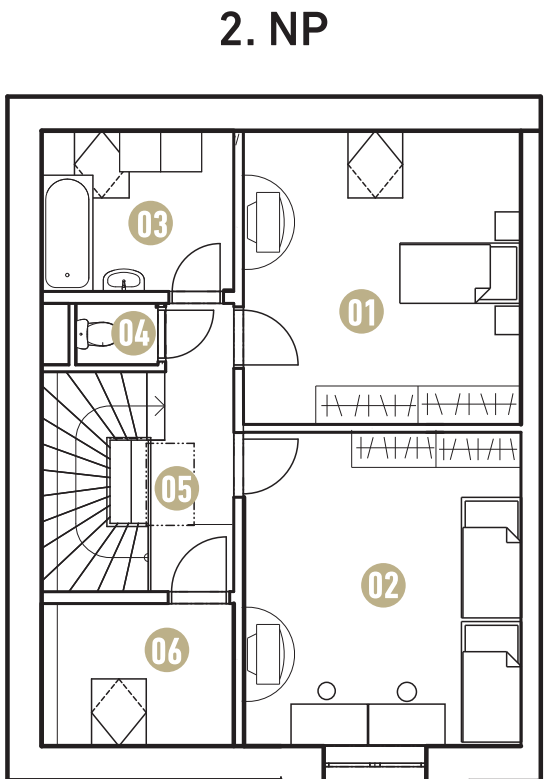

DOMY NAD GREENEM

Těšetice u Znojma

RD B2 4+KK 124,95 m²

1. NP	01	OBÝVACÍ POKOJ S KUCHYNÍ	31,2 m ²
	02	LOŽNICE	13,83 m ²
	03	KOUPELNA	5,52 m ²
	04	CHODBA SE SCHODIŠTĚM	6,17 m ²
	05	ZÁDVEŘÍ	6,38 m ²
2. NP	01	POKOJ	18,56 m ²
	02	POKOJ	19,74 m ²
	03	KOUPELNA	6,60 m ²
	04	WC	1,05 m ²
	05	CHODBA SE SCHODIŠTĚM	10,04 m ²
	06	PRACOVNA / ŠATNA	5,86 m ²
CELKOVÁ PLOCHA DOMU			124,95 m ²
POZEMEK			322,00 m ²