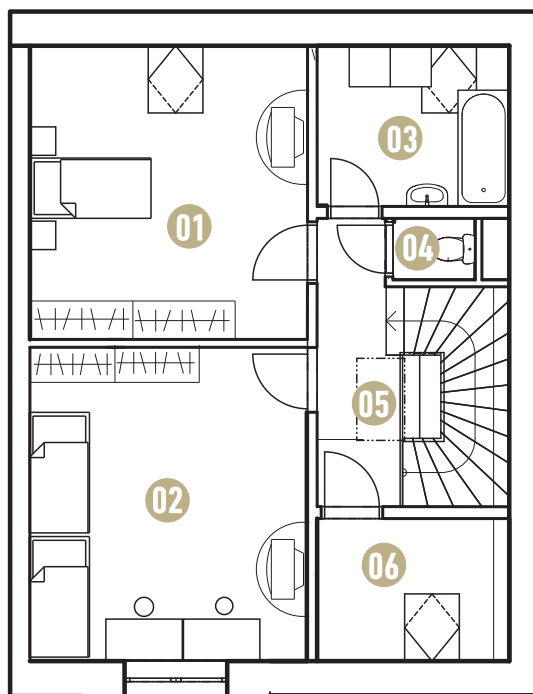

1. NP

2. NP

DOMY NAD GREENEM

Těšetice u Znojma

RD A7 4+KK 124,95 m²

1. NP	01	OBÝVACÍ POKOJ S KUCHYNÍ	31,2 m ²
	02	LOŽNICE	13,83 m ²
	03	KOUPELNA	5,52 m ²
	04	CHODBA SE SCHODIŠTĚM	6,17 m ²
	05	ZÁDVEŘÍ	6,38 m ²

2. NP	01	POKOJ	18,56 m ²
	02	POKOJ	19,74 m ²
	03	KOUPELNA	6,60 m ²
	04	WC	1,05 m ²
	05	CHODBA SE SCHODIŠTĚM	10,04 m ²
	06	PRACOVNA / ŠATNA	5,86 m ²

CELKOVÁ PLOCHA DOMU		124,95 m²
POZEMEK		395,00 m²

www.domynadgreenem.cz