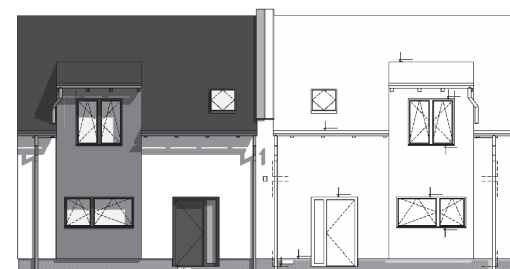

1. NP

2. NP

DOMY NAD GREENEM

Těšetice u Znojma

RD A7 4+KK 124,95 m²

1. NP	01	OBÝVACÍ POKOJ S KUCHYNÍ	31,2 m ²
	02	LOŽNICE	13,83 m ²
	03	KOUPELNA	5,52 m ²
	04	CHODBA SE SCHODIŠTĚM	6,17 m ²
	05	ZÁDVEŘÍ	6,38 m ²

2. NP	01	POKOJ	18,56 m ²
	02	POKOJ	19,74 m ²
	03	KOUPELNA	6,60 m ²
	04	WC	1,05 m ²
	05	CHODBA SE SCHODIŠTĚM	10,04 m ²
	06	PRACOVNA / ŠATNA	5,86 m ²

CELKOVÁ PLOCHA DOMU		124,95 m²
POZEMEK		395,00 m²

www.domynadgreenem.cz