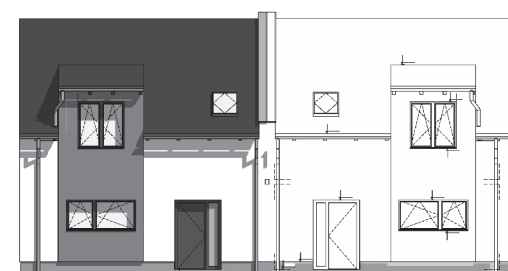

DOMY NAD GREENEM

Těšetice u Znojma

RD A5 4+KK 124,95 m²

1. NP	01	OBÝVACÍ POKOJ S KUCHYNÍ	31,2 m ²
	02	LOŽNICE	13,83 m ²
	03	KOUPELNA	5,52 m ²
	04	CHODBA SE SCHODIŠTĚM	6,17 m ²
	05	ZÁDVEŘÍ	6,38 m ²
2. NP	01	POKOJ	18,56 m ²
	02	POKOJ	19,74 m ²
	03	KOUPELNA	6,60 m ²
	04	WC	1,05 m ²
	05	CHODBA SE SCHODIŠTĚM	10,04 m ²
	06	PRACOVNA / ŠATNA	5,86 m ²
CELKOVÁ PLOCHA DOMU			124,95 m ²
POZEMEK			367,00 m ²