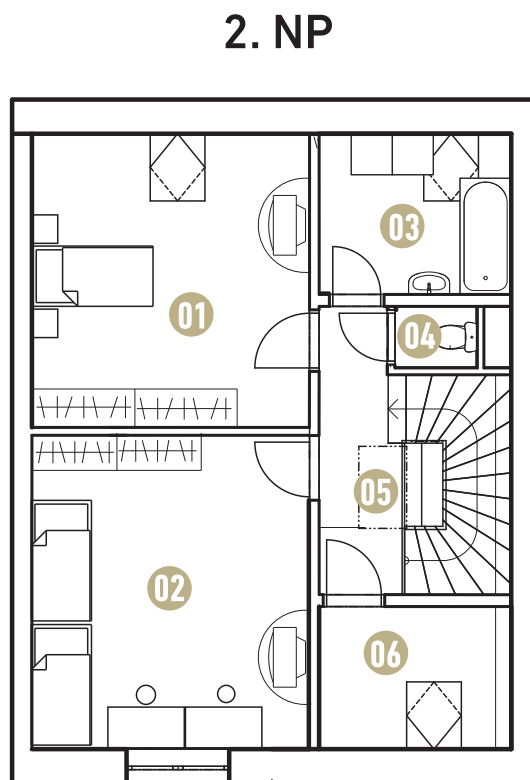

DOMY NAD GREENEM

Těšetice u Znojma

RD A5 4+KK 124,95 m²

1. NP	01	OBÝVACÍ POKOJ S KUCHYNÍ	31,2 m ²
	02	LOŽNICE	13,83 m ²
	03	KOUPELNA	5,52 m ²
	04	CHODBA SE SCHODIŠTĚM	6,17 m ²
	05	ZÁDVEŘÍ	6,38 m ²
2. NP	01	POKOJ	18,56 m ²
	02	POKOJ	19,74 m ²
	03	KOUPELNA	6,60 m ²
	04	WC	1,05 m ²
	05	CHODBA SE SCHODIŠTĚM	10,04 m ²
	06	PRACOVNA / ŠATNA	5,86 m ²
CELKOVÁ PLOCHA DOMU			124,95 m ²
POZEMEK			367,00 m ²