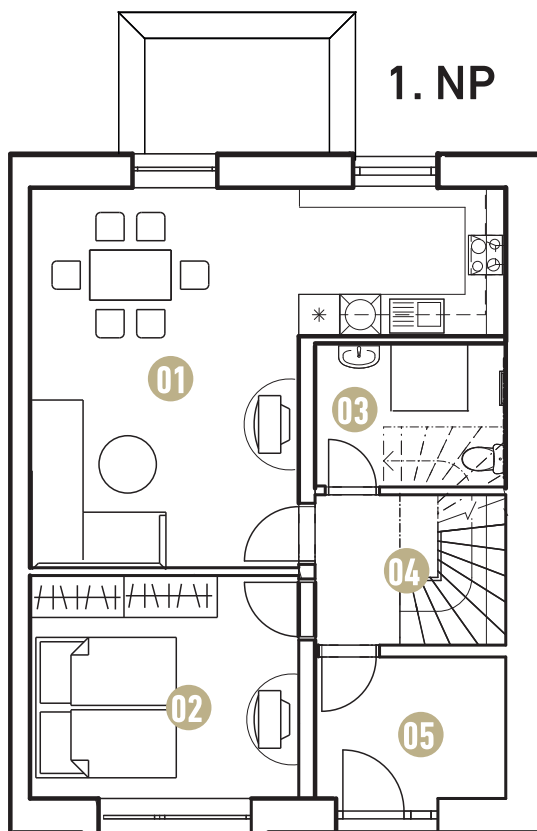

DOMY NAD GREENEM

Těšetice u Znojma

RD A5 4+KK 124,95 m²

1. NP	01	OBÝVACÍ POKOJ S KUCHYNÍ	31,2 m ²
	02	LOŽNICE	13,83 m ²
	03	KOUPELNA	5,52 m ²
	04	CHODBA SE SCHODIŠTĚM	6,17 m ²
	05	ZÁDVEŘÍ	6,38 m ²
2. NP	01	POKOJ	18,56 m ²
	02	POKOJ	19,74 m ²
	03	KOUPELNA	6,60 m ²
	04	WC	1,05 m ²
	05	CHODBA SE SCHODIŠTĚM	10,04 m ²
	06	PRACOVNA / ŠATNA	5,86 m ²
CELKOVÁ PLOCHA DOMU			124,95 m ²
POZEMEK			367,00 m ²