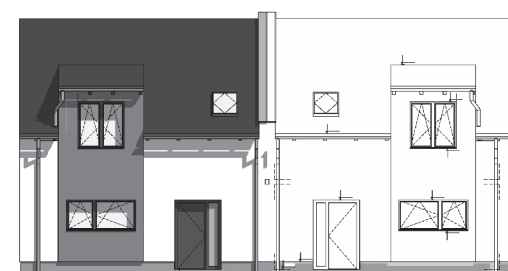

DOMY NAD GREENEM

Těšetice u Znojma

RD A1 4+KK 124,95 m²

1. NP	01	OBÝVACÍ POKOJ S KUCHYNÍ	31,2 m ²
	02	LOŽNICE	13,83 m ²
	03	KOUPELNA	5,52 m ²
	04	CHODBA SE SCHODIŠTĚM	6,17 m ²
	05	ZÁDVEŘÍ	6,38 m ²
2. NP	01	POKOJ	18,56 m ²
	02	POKOJ	19,74 m ²
	03	KOUPELNA	6,60 m ²
	04	WC	1,05 m ²
	05	CHODBA SE SCHODIŠTĚM	10,04 m ²
	06	PRACOVNA / ŠATNA	5,86 m ²
CELKOVÁ PLOCHA DOMU			124,95 m ²
POZEMEK			350,00 m ²