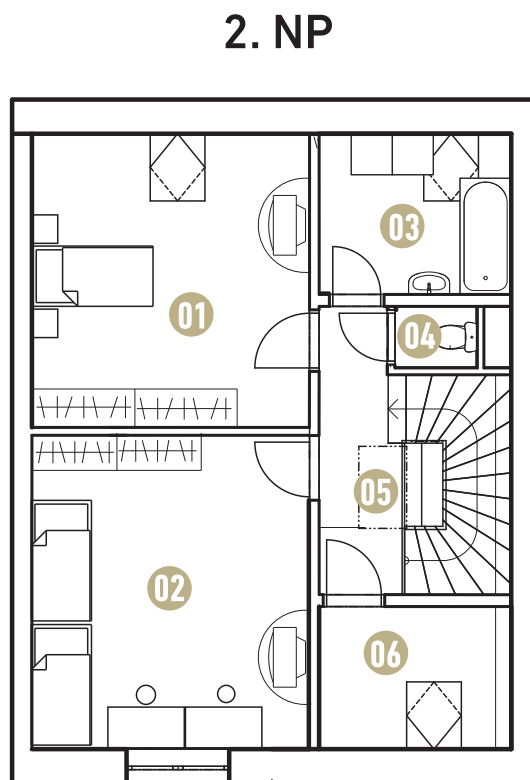

DOMY NAD GREENEM

Těšetice u Znojma

RD A1 4+KK 124,95 m²

1. NP	01	OBÝVACÍ POKOJ S KUCHYNÍ	31,2 m ²
	02	LOŽNICE	13,83 m ²
	03	KOUPELNA	5,52 m ²
	04	CHODBA SE SCHODIŠTĚM	6,17 m ²
	05	ZÁDVEŘÍ	6,38 m ²
2. NP	01	POKOJ	18,56 m ²
	02	POKOJ	19,74 m ²
	03	KOUPELNA	6,60 m ²
	04	WC	1,05 m ²
	05	CHODBA SE SCHODIŠTĚM	10,04 m ²
	06	PRACOVNA / ŠATNA	5,86 m ²
CELKOVÁ PLOCHA DOMU			124,95 m ²
POZEMEK			350,00 m ²