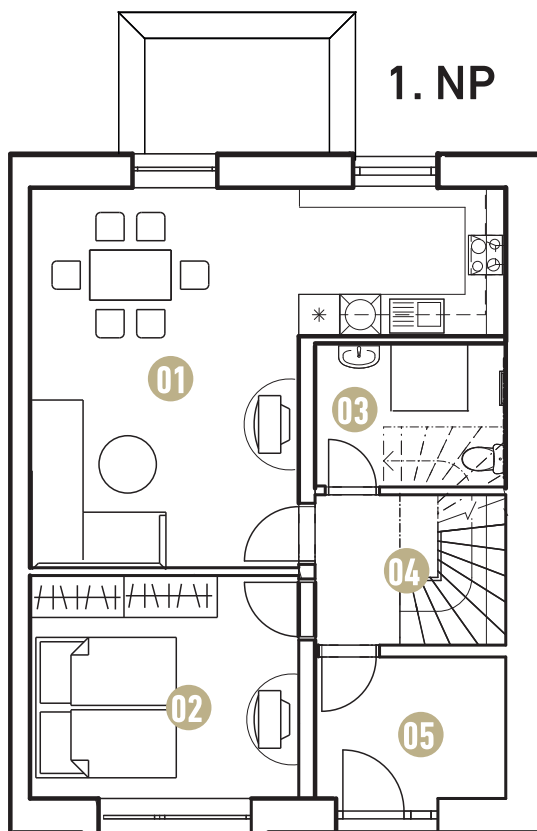

DOMY NAD GREENEM

Těšetice u Znojma

RD A1 4+KK 124,95 m²

1. NP	01	OBÝVACÍ POKOJ S KUCHYNÍ	31,2 m ²
	02	LOŽNICE	13,83 m ²
	03	KOUPELNA	5,52 m ²
	04	CHODBA SE SCHODIŠTĚM	6,17 m ²
	05	ZÁDVEŘÍ	6,38 m ²
2. NP	01	POKOJ	18,56 m ²
	02	POKOJ	19,74 m ²
	03	KOUPELNA	6,60 m ²
	04	WC	1,05 m ²
	05	CHODBA SE SCHODIŠTĚM	10,04 m ²
	06	PRACOVNA / ŠATNA	5,86 m ²
CELKOVÁ PLOCHA DOMU			124,95 m ²
POZEMEK			350,00 m ²